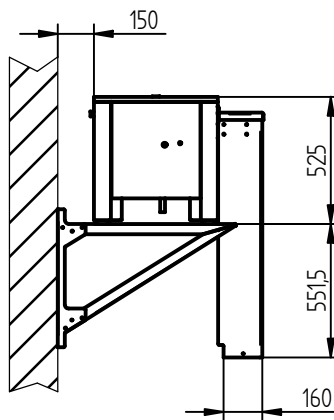

Schachtausführungen RVH 800

Goulottes pour RVH 800

Types of chutes for RVH 800

10000.09.056.10-00

Schacht senkrecht
Goulotte verticale
Vertical chute
(L=282)
700-0761
030-0131

Konsole
Console
(Option)
500-0032
030-0018

Schacht senkrecht
Goulotte verticale
Vertical chute
(L=907)
700-0776
030-0136

Schacht 30°
Goulotte inclinée 30°
Inclined chute 30°
(L=900)
700-0781
030-0141

Schacht senkrecht
Goulotte verticale
Vertical chute
(L=282)
700-0761
030-0131

Hosenschacht
Goulotte en Y
Throw-out chute Y
(L=910)
700-0277
030-0027