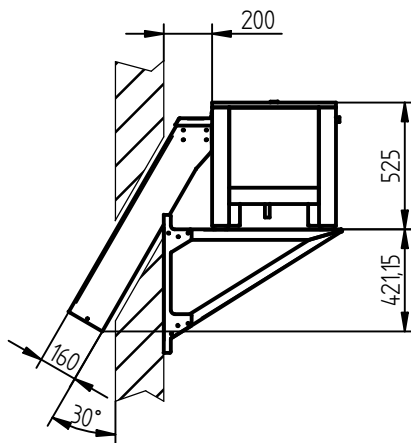

Schachtausführungen RVH 800

Goulottes pour RVH 800

Types of chutes for RVH 800

10000.09.056.10-00

Schacht senkrecht
Goulotte verticale
Vertical chute
(L=282)
700-0761
030-0131

Konsole
Console
(Option)
500-0032
030-0018

Schacht senkrecht
Goulotte verticale
Vertical chute
(L=907)
700-0776
030-0136

Schacht 30°
Goulotte inclinée 30°
Inclined chute 30°
(L=900)
700-0781
030-0141

Schacht senkrecht
Goulotte verticale
Vertical chute
(L=282)
700-0761
030-0131

Hosenschacht
Goulotte en Y
Throw-out chute Y
(L=910)
700-0277
030-0027