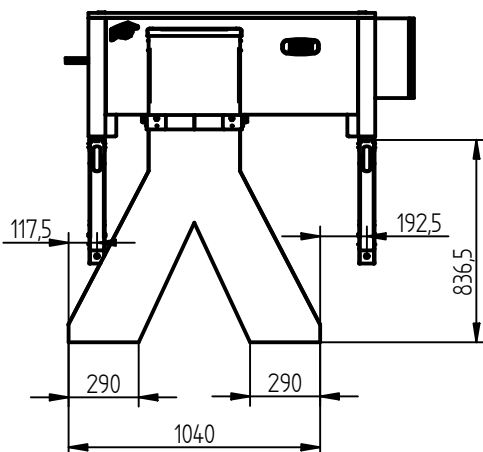

Schachtausführungen RVH 800

Goulottes pour RVH 800

Types of chutes for RVH 800

10000.09.056.10-00

Schacht senkrecht
Goulotte verticale
Vertical chute
(L=282)
700-0761
030-0131

Konsole
Console
(Option)
500-0032
030-0018

Schacht senkrecht
Goulotte verticale
Vertical chute
(L=907)
700-0776
030-0136

Schacht 30°
Goulotte inclinée 30°
Inclined chute 30°
(L=900)
700-0781
030-0141

Schacht senkrecht
Goulotte verticale
Vertical chute
(L=282)
700-0761
030-0131

Hosenschacht
Goulotte en Y
Throw-out chute Y
(L=910)
700-0277
030-0027