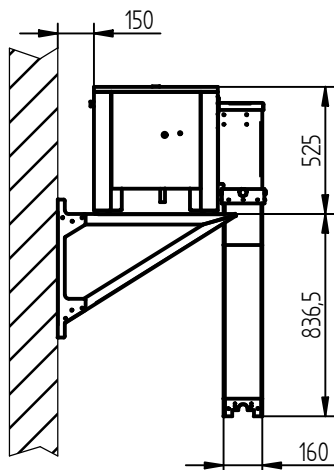

Schachtausführungen RVH 800

Goulottes pour RVH 800

Types of chutes for RVH 800

10000.09.056.10-00

Schacht senkrecht
Goulotte verticale
Vertical chute
(L=282)
700-0761
030-0131

Konsole
Console
(Option)
500-0032
030-0018

Schacht senkrecht
Goulotte verticale
Vertical chute
(L=907)
700-0776
030-0136

Schacht 30°
Goulotte inclinée 30°
Inclined chute 30°
(L=900)
700-0781
030-0141

Schacht senkrecht
Goulotte verticale
Vertical chute
(L=282)
700-0761
030-0131

Hosenschacht
Goulotte en Y
Throw-out chute Y
(L=910)
700-0277
030-0027