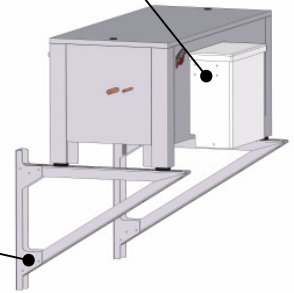

Schachtausführungen RVH 800

Goulottes pour RVH 800

Types of chutes for RVH 800

10000.09.056.10-00

Schacht senkrecht
Goulotte verticale
Vertical chute
(L=282)
700-0761
030-0131

Konsole
Console
(Option)
500-0032
030-0018

Schacht senkrecht
Goulotte verticale
Vertical chute
(L=907)
700-0776
030-0136

Schacht 30°
Goulotte inclinée 30°
Inclined chute 30°
(L=900)
700-0781
030-0141

Schacht senkrecht
Goulotte verticale
Vertical chute
(L=282)
700-0761
030-0131