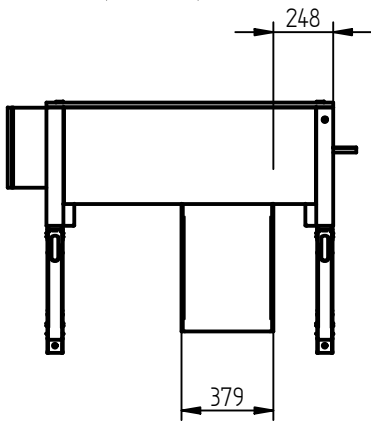

Schachtausführungen RVH 800

Goulottes pour RVH 800

Types of chutes for RVH 800

10000.09.056.10-00

Schacht senkrecht
Goulotte verticale
Vertical chute
(L=282)
700-0761
030-0131

Konsole
Console
(Option)
500-0032
030-0018

Schacht senkrecht
Goulotte verticale
Vertical chute
(L=907)
700-0776
030-0136

Schacht 30°
Goulotte inclinée 30°
Inclined chute 30°
(L=900)
700-0781
030-0141

Schacht senkrecht
Goulotte verticale
Vertical chute
(L=282)
700-0761
030-0131

Hosenschacht
Goulotte en Y
Throw-out chute Y
(L=910)
700-0277
030-0027