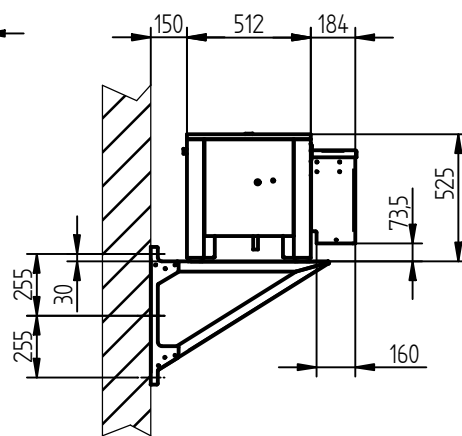

Schachtausführungen RVH 800

Goulottes pour RVH 800

Types of chutes for RVH 800

10000.09.056.10-00

Schacht senkrecht
Goulotte verticale
Vertical chute
(L=282)
700-0761
030-0131

Konsole
Console
(Option)
500-0032
030-0018

Schacht senkrecht
Goulotte verticale
Vertical chute
(L=907)
700-0776
030-0136

Schacht 30°
Goulotte inclinée 30°
Inclined chute 30°
(L=900)
700-0781
030-0141

Schacht senkrecht
Goulotte verticale
Vertical chute
(L=282)
700-0761
030-0131

Hosenschacht
Goulotte en Y
Throw-out chute Y
(L=910)
700-0277
030-0027