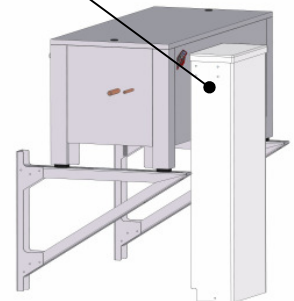

Schachtausführungen RVH 800

Goulottes pour RVH 800

Types of chutes for RVH 800

10000.09.056.10-00

Schacht senkrecht
Goulotte verticale
Vertical chute
(L=282)
700-0761
030-0131

Konsole
Console
(Option)
500-0032
030-0018

Schacht senkrecht
Goulotte verticale
Vertical chute
(L=907)
700-0776
030-0136

Schacht 30°
Goulotte inclinée 30°
Inclined chute 30°
(L=900)
700-0781
030-0141

Schacht senkrecht
Goulotte verticale
Vertical chute
(L=282)
700-0761
030-0131

Hosenschacht
Goulotte en Y
Throw-out chute Y
(L=910)
700-0277
030-0027