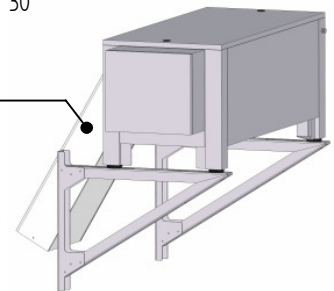

Schachtausführungen RVH 800

Goulottes pour RVH 800

Types of chutes for RVH 800

10000.09.056.10-00

Schacht senkrecht
Goulotte verticale
Vertical chute
(L=282)
700-0761
030-0131

Konsole
Console
(Option)
500-0032
030-0018

Schacht senkrecht
Goulotte verticale
Vertical chute
(L=907)
700-0776
030-0136

Schacht 30°
Goulotte inclinée 30°
Inclined chute 30°
(L=900)
700-0781
030-0141

Schacht senkrecht
Goulotte verticale
Vertical chute
(L=282)
700-0761
030-0131

Hosenschacht
Goulotte en Y
Throw-out chute Y
(L=910)
700-0277
030-0027