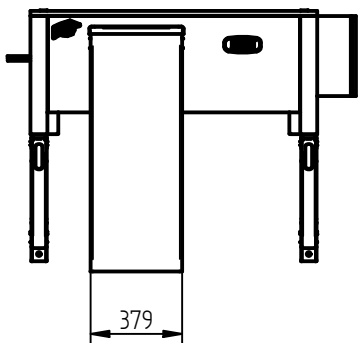

Schachtausführungen RVH 800

Goulottes pour RVH 800

Types of chutes for RVH 800

10000.09.056.10-00

Schacht senkrecht
Goulotte verticale
Vertical chute
(L=282)
700-0761
030-0131

Konsole
Console
(Option)
500-0032
030-0018

Schacht senkrecht
Goulotte verticale
Vertical chute
(L=907)
700-0776
030-0136

Schacht 30°
Goulotte inclinée 30°
Inclined chute 30°
(L=900)
700-0781
030-0141

Schacht senkrecht
Goulotte verticale
Vertical chute
(L=282)
700-0761
030-0131

Hosenschacht
Goulotte en Y
Throw-out chute Y
(L=910)
700-0277
030-0027