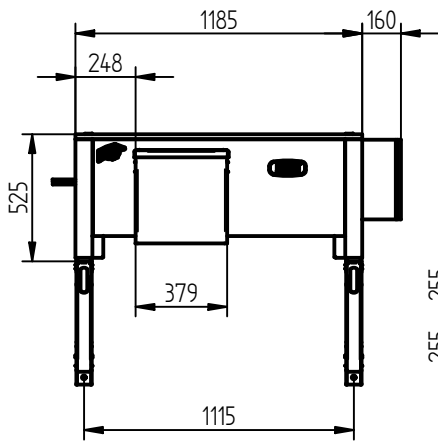

Schachtausführungen RVH 800

Goulottes pour RVH 800

Types of chutes for RVH 800

10000.09.056.10-00

Schacht senkrecht
Goulotte verticale
Vertical chute
(L=282)
700-0761
030-0131

Konsole
Console
(Option)
500-0032
030-0018

Schacht senkrecht
Goulotte verticale
Vertical chute
(L=907)
700-0776
030-0136

Schacht 30°
Goulotte inclinée 30°
Inclined chute 30°
(L=900)
700-0781
030-0141

Schacht senkrecht
Goulotte verticale
Vertical chute
(L=282)
700-0761
030-0131

Hosenschacht
Goulotte en Y
Throw-out chute Y
(L=910)
700-0277
030-0027